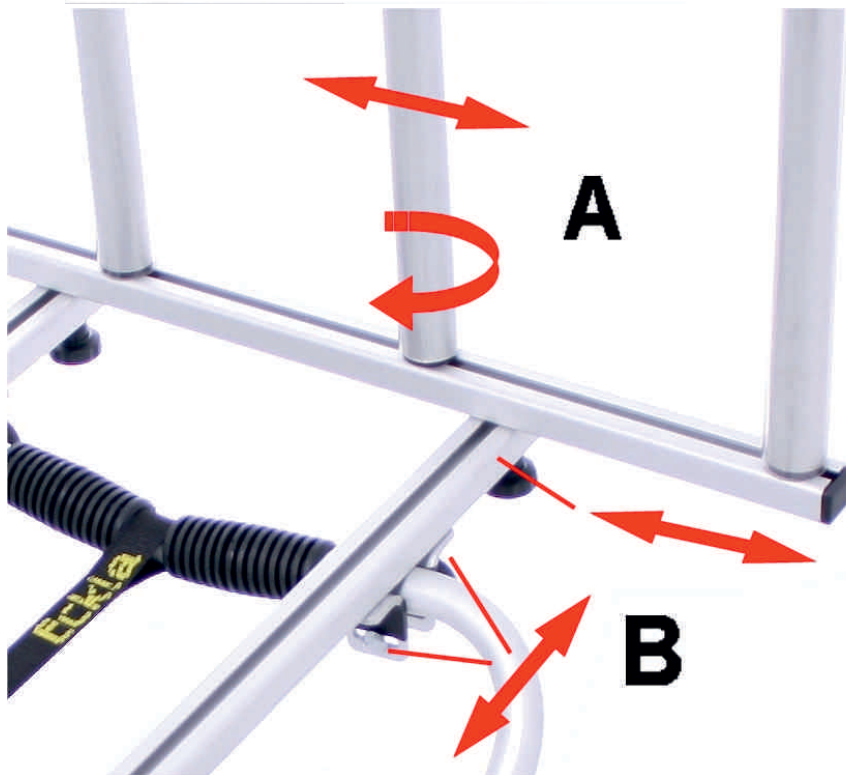

SUP-Aufsatz zu ECKLA-CANYON oder Kanuwagen
SUP Rack for ECKLA-CANYON or Canoe Cart
Artikel Nr. 77030

A:

Durch drehen können die Senkrechtstützen gelöst und verstellt werden.

By turning the vertical supports can be dissolved and adjusted.

B:

Der SUP Aufsatz muss vor dem ersten gebrauch mittels des mitgelieferten Sechskant Schlüssels auf den jeweiligen Wagen (Canyon oder Kanuwagen) einmalig angepasst werden.

The SUP Rack must be adjusted for the first using with the supplied allen key to the cart (Canyon or Canoe Cart).